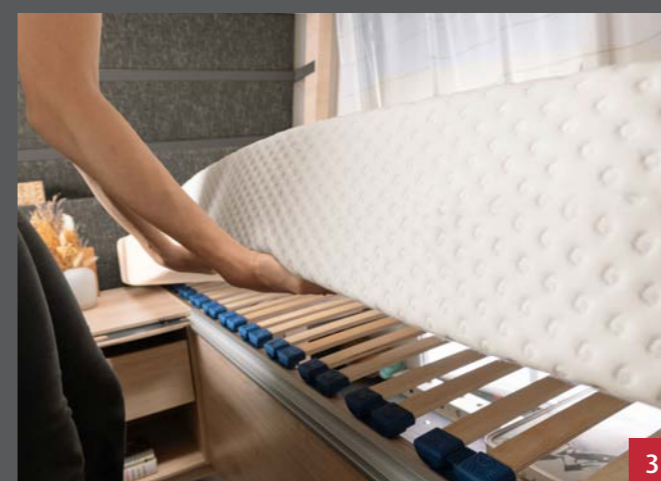

1

2

3

4

5

6

- 1 Tout simplement pratique ! Une porte cellule de 65 cm de large avec baie, store et poubelle. Et parfaitement sûre grâce au système de verrouillage Safelock à deux verrous en acier massif.
- 3 Un sommeil de qualité ! C'est une évidence grâce au matelas mousse haute densité à 7 zones de 15 cm d'épaisseur sur sommier à lattes ergonomique.
- 5 Le raffinement est également de mise dans le cabinet de toilette, comme en attestent le robinet noir et le plan avec lavabo d'un seul tenant.