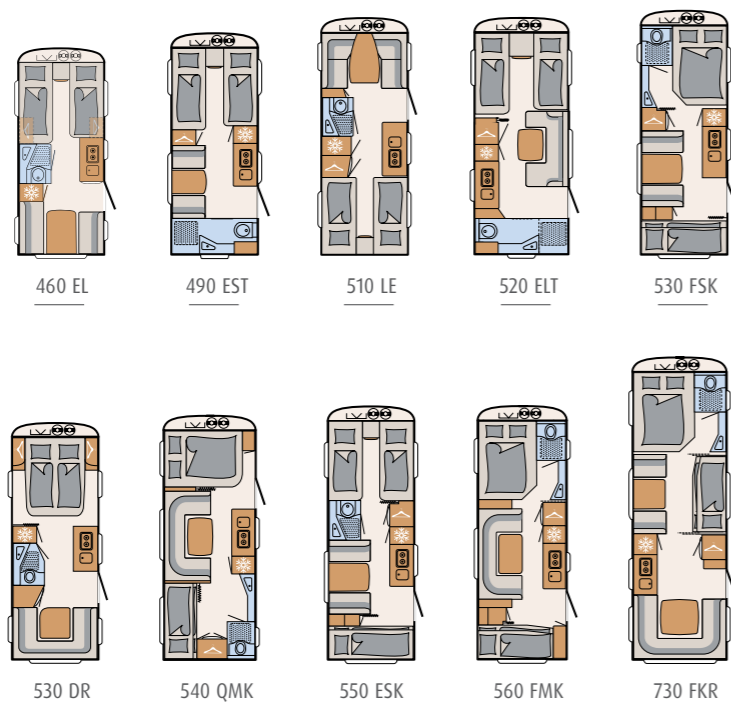

Vues extérieures

Implantations

Tissus

Les points forts

Vous trouverez de nombreuses autres informations sur la nouvelle Nomad sur www.dethleffs.fr/nomad

1

2

3

4

5

6

1. 1 Tout simplement pratique ! Une porte cellule de 65 cm de large avec baie, store et poubelle. Et parfaitement sûre grâce au système de verrouillage Safelock à deux verrous en acier massif.
2. 3 Un sommeil de qualité ! C'est une évidence grâce au matelas mousse haute densité à 7 zones de 15 cm d'épaisseur sur sommier à lattes ergonomique.
3. 5 Le raffinement est également de mise dans le cabinet de toilette, comme en attestent le robinet noir et le plan avec lavabo d'un seul tenant.

1. 2 La sécurité sur la route : châssis AL-KO avec amortisseurs, stabilisateur et freins AAA à rattrapage automatique
2. 4 La porte du coffre à gaz s'ouvre en pivotant vers le haut : l'encombrement est limité et il n'est pas nécessaire de retirer les éventuels vélos sur le timon.
3. 6 Les spots peuvent être déplacés le long du rail électrique, selon les besoins. Tout comme la prise USB pratique.