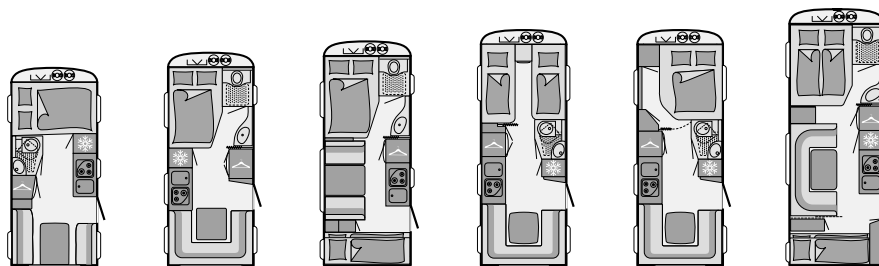

c'trend

Données techniques

C'TREND		455 QL	475 FR	505 FSK	515 ER	515 FR	565 FMK	
Prix	€	17.710,-	18.730,-	19.720,-	19.830,-	19.830,-	22.010,-	
Largeur	cm	230	230	230	230	230	250	
Longueur de caisse / totale	cm	522 / 672	562 / 711	582 / 726	622 / 764	622 / 764	667 / 813	
Hauteur totale / développé d'auvent	cm	260 / 926	260 / 966	260 / 986	260 / 1026	260 / 1026	260 / 1071	
Dimensions couchages	Avant	cm	210x130/125	200x140/100	200x140/100	200x85 / 190x85	190x160/115	200x160
	Côté	cm	-	-	185x105	-	-	225x115
Lit alternatif		cm	-	-	-	210x190*	-	-
	Arrière	cm	210x135/100	210x140	2x (210x75)	210x150/135	210x150/135	2x (195x75)
Poids à vide en ordre de marche	kg	1110	1160	1180	1250	1250	1440	
Charge utile	kg	190	140	170	150	150	160	
PTAC de série	kg	1300	1300	1350	1400	1400	1600	
Augmentation de PTAC max. possible	kg	1700	1700	1700	1800	1800	2000	
Châssis / Simple essieu (1), Double essieux (2)		AL-KO / 1	AL-KO / 1	AL-KO / 1	AL-KO / 1	AL-KO / 1	AL-KO / 1	
Chauffage		S 3004	S 3004	S 3004	S 3004	S 3004	S 5004	
Réfrigérateur / dont freezer	l	142 / 15	142 / 15	89 / 11	142 / 15	142 / 15	142 / 15	
Réservoir eau propre / eaux usées	l	38 / 22	38 / 22	38 / 22	38 / 22	38 / 22	38 / 22	
Prises électriques 230 V		5	6	7	7	6	7	

* Avec l'option transformation des lits simples en lit double

Packs

Pack Sécurité

Contenu	Prix en €	
ATC (AL-KO Correcteur de trajectoire automatique)	799,-	✓
Inverseur gaz Duo Control	449,-	✓
Détecteur de fumée	39,-	✓
Prix au détail		1.287,-
Prix du pack		799,-
Soit une économie de		488,-

Pack Touring c'trend

Contenu	Prix en €	
Chauffe-eau Truma Therme (230 V)	559,-	✓
Lanterneau panoramique Heki II	929,-	✓
Moustiquaire de porte	249,-	✓
Habillage des parois de douche / Douchette avec flexible / Rideau de douche	239,-	✓
Prix au détail		1.976,-
Prix du pack		1.249,-
Soit une économie de		727,-