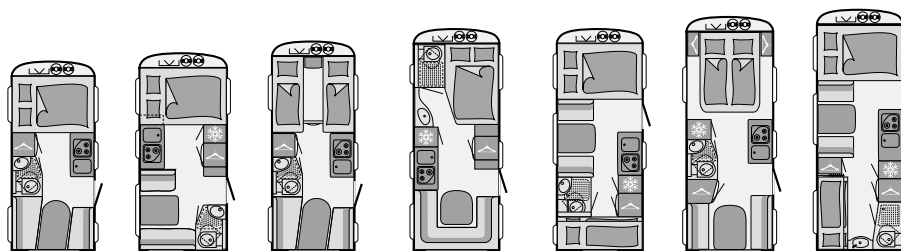

c'go

Données techniques

C'GO		415 QL	430 QS	475 EL	495 FR	495 QSK	515 DL	535 QSK	
Prix	€	15.050,-	16.140,-	16.380,-	16.600,-	16.250,-	18.020,-	19.450,-	
Largeur	cm	220	230	220	230	230	230	230	
Longueur de caisse / totale	cm	499 / 629	521 / 646	552 / 682	585 / 717	585 / 717	617 / 737	636 / 761	
Hauteur totale / développé d'auvent	cm	260 / 899	260 / 917	260 / 953	260 / 989	260 / 988	260 / 1013	260 / 1036	
Dimensions couchages	Avant	cm	200x135	210x155	2x (200x85)	200x145/110	210x135	200x150	210x135
	Côté	cm	-	-	-	-	195x85	-	195x90
Lit alternatif	cm	-	-	200x190*	-	-	-	-	
	Arrière	cm	200x130/100	200x115	200x130/100	215x135/150	210x80 / 210x75	215x105/135	2x(190x70)
Poids à vide en ordre de marche	kg	1020	1075	1105	1105	1130	1245	1255	
Charge utile	kg	180	225	195	195	170	155	145	
PTAC de série	kg	1200	1300	1300	1300	1300	1400	1400	
Augmentation de PTAC max. possible	kg	1500	1500	1500	1700	1700	1700	1700	
Châssis / Simple essieu (1), Double essieux (2)		AL-KO / 1	AL-KO / 1	AL-KO / 1	AL-KO / 1	AL-KO / 1	AL-KO / 1	AL-KO / 1	
Chauffage		S 3004	S 3004	S 3004	S 3004	S 3004	S 3004	S 3004	
Réfrigérateur / dont freezer	l	86 / 9	142 / 15	86 / 9	142 / 15	142 / 15	142 / 15	142 / 15	
Réservoir eau propre / eaux usées	l	44 / 22	44 / 22	44 / 22	44 / 22	44 / 22	44 / 22	44 / 22	
Prises électriques 230 V		4	5	4	4	4	5	5	

* Avec l'option transformation des lits simples en lit double

Packs

Pack Touring c'go

Contenu	Prix en €	
Chauffe-eau Truma Therme (230 V)	559,-	✓
Lanterneau panoramique Heki II	929,-	✓
Moustiquaire de porte	249,-	✓
Habillage des parois de douche / Douchette avec flexible / Rideau de douche	239,-	✓
Air pulsé 230 V	299,-	✓
Prix au détail		2.275,-
Prix du pack		1.399,-
Soit une économie de		876,-

Pack Autarcie c'go

Contenu	
Batterie 75 AH	✓
Chargeur de batterie	✓
Console de commande centrale 12V	✓
Prix du pack	699,-