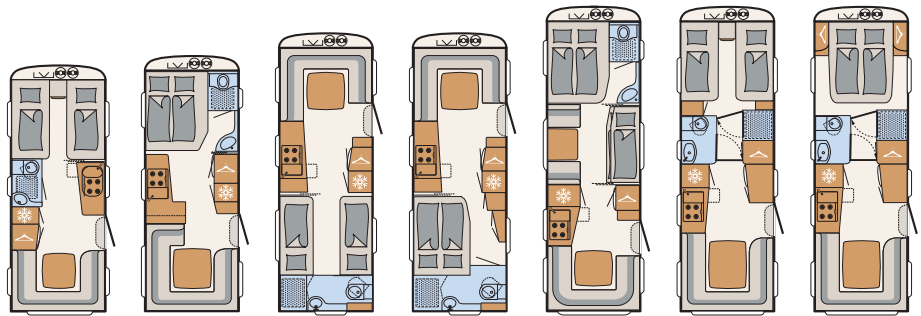

Exclusiv Données techniques

EXCLUSIV		550 ER	560 FR	650 RET	650 RFT	730 FKR	760 ER	760 DR
Prix	€	32.590,-	33.990,-	37.390,-	37.390,-	38.490,-	38.490,-	38.490,-
Largeur	cm	250	250	250	250	250	250	250
Longueur de caisse / totale	cm	650 / 788	675 / 818	735 / 872	735 / 872	805 / 942	805 / 942	805 / 942
Hauteur totale / développé d'auvent	cm	265 / 1047	265 / 1072	265 / 1132	265 / 1132	265 / 1202	265 / 1202	265 / 1202
Dimensions couchages	Avant	200x95 / 195x95	200x155/115	230x180/155	230x180x150	200x160/115	2x (200x95)	205x155
	Côté	-	-	-	-	2x (200x80/65)	-	-
	Lit alternatif	200x230	-	230x200	-	205x85	230x200	-
	arrière	230x150	230x215/150	2x (200x85)	200x140/115	230x160/150	230x185/170	230x185/170
Nombre maximal de couchages		4	4	4	4	7	4	4
Poids à vide en ordre de marche	kg	1615	1660	1845	1845	1940	1960	1960
Charge utile	kg	185	140	355	355	260	240	240
PTAC de série	kg	1800	1800	2200	2200	2200	2200	2200
Augmentation de PTAC max. possible	kg	2000	2000	2500	2500	2800	2800	2800
Simple essieu (1), Double essieux (2)		1	1	2	2	2	2	2
Chauffage		S 5004	S 5004	S 5004	S 5004	S 5004	S 5004	S 5004
Réfrigérateur / dont freezer	l	142 / 15	142 / 15	175 / 31	175 / 31	175 / 31	175 / 31	175 / 31
Réservoir eau propre / eaux usées	l	38 / 22	38 / 22	38 / 22	38 / 22	38 / 22	38 / 22	38 / 22
Prises électriques 230 V		7	12	9	8	9	9	9

Packs

Pack Sécurité

~ 7 kg

Contenu	Prix en €	
ATC (AL-KO Correcteur de trajectoire automatique)	799,-	✓
Inverseur gaz Duo Control + Crashsensor / chauffage de détendeur "EisEx"	449,-	✓
Détecteur de fumée	39,-	✓
Prix au détail		1.287,-
Prix du pack		799,-
Soit une économie de		488,-

Pack Wellness (douche)

~ 7 kg

Contenu	Prix en €	
Habillage des parois de douche / Douchette avec flexible / Séparation de douche	239,-	✓
Raccordement d'eau extérieure	239,-	✓
Prix au détail		478,-
Prix du pack		319,-
Soit une économie de		159,-